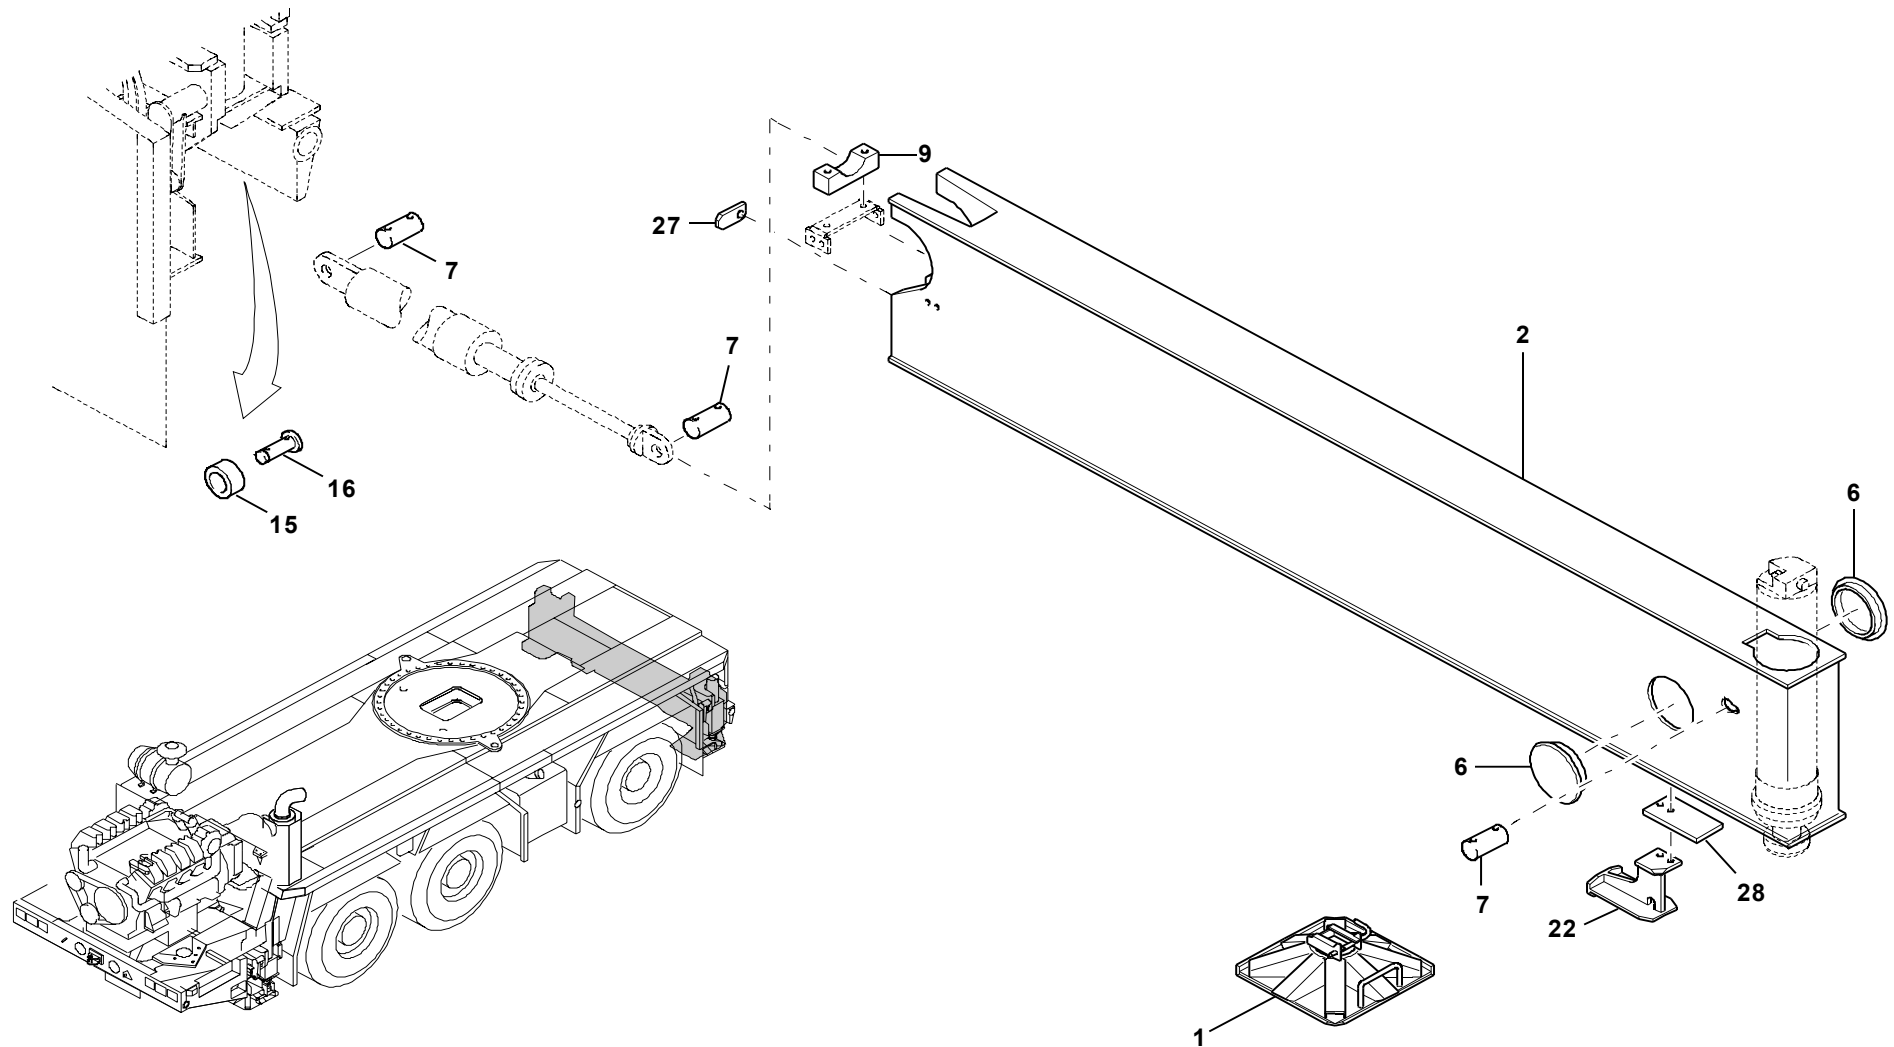

GROVE

ABSTUETZUNG, HINTEN
 OUTRIGGERS, REAR

BILDТАFЕL
 PICTORIAL DISPLAY

GMK 3050
BE 503
G 460

07.04

2287919-ETL D

1/1

2287919-D-BL01-0704-3050